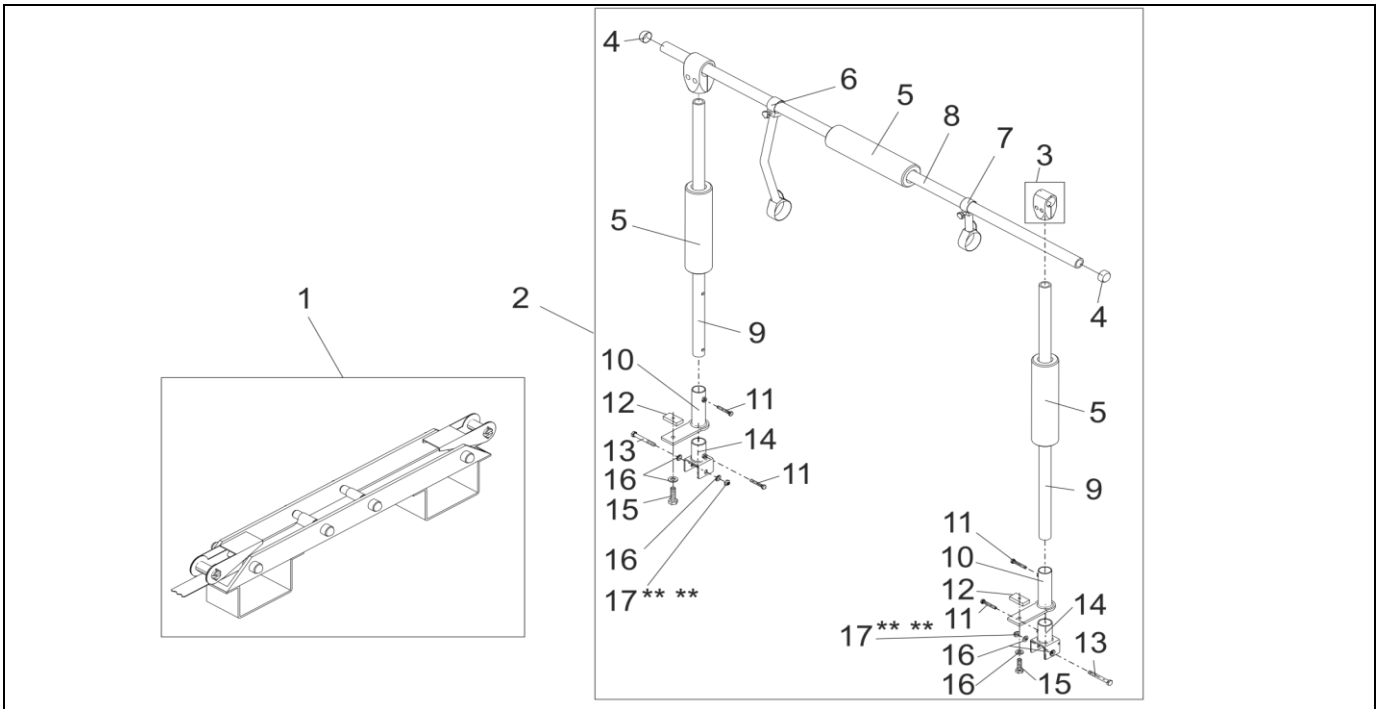

LASTENTRÄGER BACKPACK 150 KG

ETI- Nr. 811649 - 4

(Bitte bei Bestellung angeben)

AL-KO
Ersatzteile

Pos.	Bezeichnung	Material-Nr.
1	TRITTBRETTSPANNER	1225398
2	HALTEBÜGEL FÜR MOTORROLLER	1225397
3	T-VERBINDER KOMPLETT	694035
4	ROHR ENDKAPPE Ø35	694036
5	SCHEUERSCHUTZ	694037
6	HALTEBÜGEL LANG	694038
7	HALTEBÜGEL KURZ	694039
8	ROHR (Ø35X5, 1700 mm LANG)	694040
9	ROHR (Ø35X5, 990 mm LANG)	694041
10	OBERE ROHRAUFNAHME	694042
11	SECHSKANTSCHRAUBE ISO 4017-M8X30-8.8-A3C	700511
12	NUTENSTEIN M10	694025
13	SECHSKANTSCHRAUBE DIN 931-M10X80-8.8-A3C	700366
14	UNTERE ROHRAUFNAHME	694043
15	SECHSKANTSCHRAUBE DIN 933-M10X30-8.8-A3C	702130
16	SCHEIBE DIN125-A10.5-A3C	700337
17	SECHSKANTMUTTER DIN 985-M10-8-A3C ***	375724

*** SELBSTSICHERNDE MUTTER UND SCHRAUBEN MIT EINER CHEMISCHEN SELBSTSICHERUNG DÜRFEN AUS SICHERHEITSGRÜNDEN NUR EINMAL VERWENDET WERDEN. NACH DEM LÖSEN IMMER DURCH EIN NEUTEIL ERSETZEN.

Erstellt	ETI-Nummer	geändert	Änderungs-Nr.	Änderungsgrund	Revisions-Nr.
24.05.12 ÖJ	811649_de		FREIGABE		A