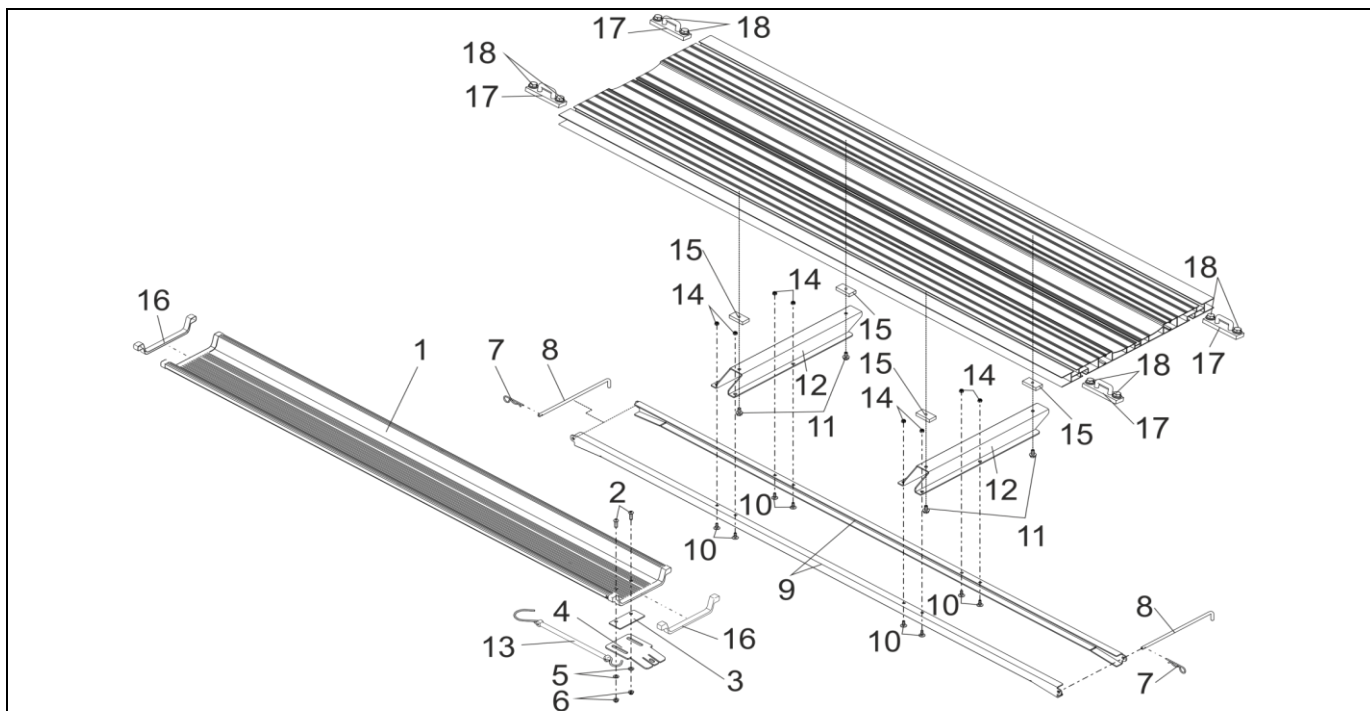

LASTENTRÄGER BACKPACK 150 KG

ETI- Nr. 811649 - 3

(Bitte bei Bestellung angeben)

AL-KO
Ersatzteile

Pos.	Bezeichnung	Material-Nr.
1	AUFFAHRSCHIENE (1800 mm LANG)	694027
2	LINSENKOPFSCHRAUBE ISO 7985-M8X25	702630
3	UNTERLEGPLATTE ZUNGE	694028
4	ZUNGE	694029
5	SCHEIBE DIN 125-A8.4-A3C	700138
6	SECHSKANTMUTTER DIN 985-M8-8-A3C	700121
7	FEDERSTECKER Ø3 (73 mm LANG)	694044
8	RIEGEL	694030
9	FÜHRUNGSSCHIENEN	694031
10	SCHLOSSSCHRAUBE DIN 603-M6X16-8.8-A3C	700799
11	SECHSKANTSCHRAUBE DIN EN 1665-M8X16-8.8-A3C	706037
12	ABSTANDSHALTER (500 mm LANG)	694032
13	SICHERUNGSHAKEN FÜR AUFFAHRSCHIENE	694050
14	SECHSKANTMUTTER DIN 985-M6-8-A3C	700276
15	NUTENSTEIN M8	694017
16	ENDKAPPE AUFFAHRSCHIENE	694033
17	NUTENSTEIN MIT VERZURRÖSE	694034
18	SECHSKANTSCHRAUBE VERBUS RIPP M10X16	344695