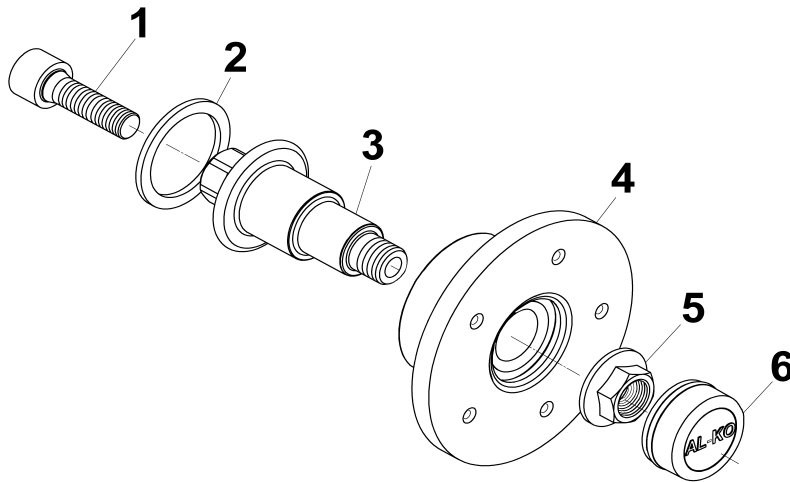

NABE KPL SPANISCHER MARKT 650/750KG

ETI- Nr. 811618

(Bitte bei Bestellung angeben)

AL-KO
Ersatzteile

Pos.	Bezeichnung	Material-Nr.
1	ZYLINDERSCHRAUBE M20X60	704096
2	DISTANZSCHEIBE	1360053
3	ACHSSTUMMEL	605119
4	NABE RADANSCHLUSS: 98x4	1366853
	NABE RADANSCHLUSS: 112x5	1366854
	NABE RADANSCHLUSS: 139,7x6	1366855
	NABE RADANSCHLUSS: 140x5	1366856
	ET-SET: LAGER-SICHERUNGSRING- FLANSCHMUTTER	1224801
5	FLANSCHMUTTER M24X1,5	581200
6	VERSCHLUSSKAPPE	581197