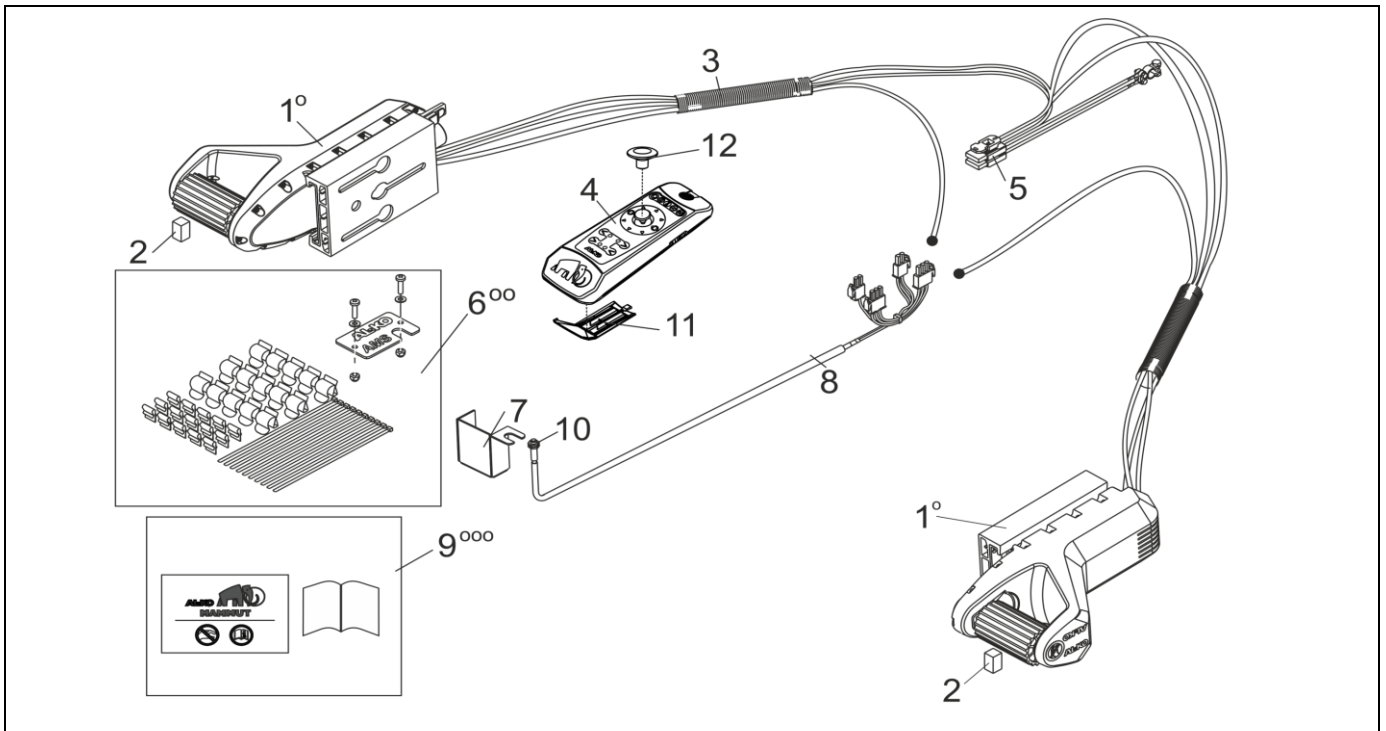

MAMMUT AMS1 ANTRIEB MIT VERKABELUNG

ETI- Nr. 811584

(Bitte bei Bestellung angeben)

AL-KO

Ersatzteile

Pos.	Bezeichnung	Material-Nr.
1	ANTRIEBSEINHEIT MAMMUT*	1224852
2	DISTANZKLOTZ 20x20x35	693331
3	WELLROHR GESCHN 1500 mm	693342
4	FUNKHANDSENDER MAMMUT (ohne Bedanl.)	1224847
5	KABELBAUM SICHERUNGSHALTER	693222
6	MONTAGETEILE MAMMUT ET-SET**	693585
7	AE-BÜGEL	692198
8	KABELBAUM CAN/FREIGABE MAMMUT	693221
9	KLEINTEILE MAMMUT ET-SET***	693586
10	REPARATURSATZ CAN FREIGABE MAMMUT	1225132
11	BATTERIEFACHDECKEL (FUNKHANDSENDER)	693129
12	JOYSTICKKNOPF (FUNKHANDSENDER)	693128

* LIEFERUMFANG: 1 x ANTRIEB, BEIDSEITIG VERWENDBAR

** BEINHÄLTET KABELBINDER; KABELKLEMMEN; UNTERLEGPLATTE; SCHRAUBEN; SCHEIBEN UND MUTTERN

*** BEINHÄLTET BEDIENUNGSANLEITUNG; SCHLÜSSELANHÄNGER UND AUFKLEBER

QUERSTREBE MAMMUT OBENEINBAU SIEHE ETI: 811597

QUERSTREBE MAMMUT UNTENEINBAU SIEHE ETI: 811598

Erstellt	ETI-Nummer	geändert	Änderungs-Nr.	Änderungsgrund	Revisions-Nr.
08.07.10	811584_de	15.09.2010 BB	16241	POS 10 NEU HINZUGEFÜGT	B