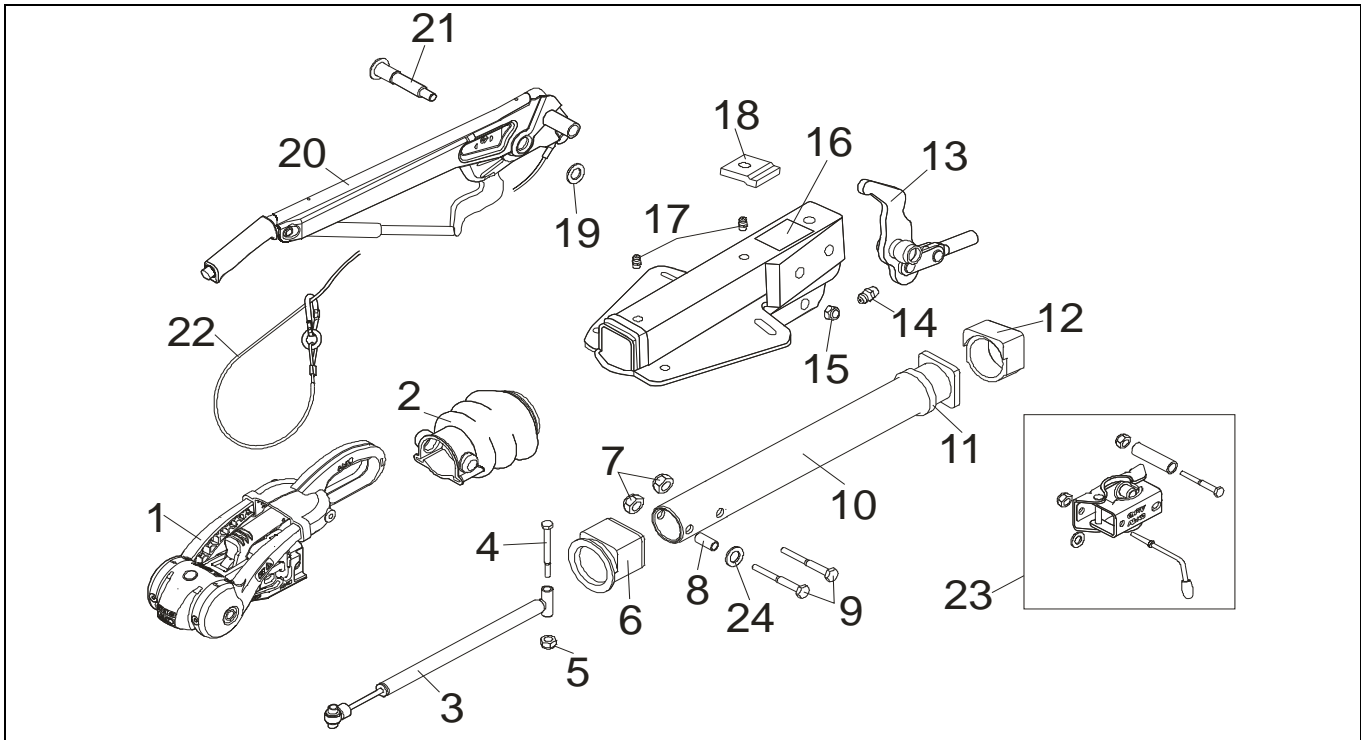

AE KPL. V 161 S AKS 3004

ETI- Nr. 811575

(Bitte bei Bestellung angeben)

AL-KO
Ersatzteile

Pos.	Bezeichnung	Material-Nr.
1	AKS 3004 (MIT BEFESTIGUNGSMATERIAL)	1213427
2	FALTENBALG	607133
3	STOSSDÄMPFER	370556
4	6KT SCHRAUBE M12x90 DIN 931	700312
5	6KT MUTTER M12 DIN 985-10	702750
6	BUNDBUCHSE	*
7	SICHERUNGSMUTTER M12 BIW A3C-8	371932
8	DISTANZBUCHSE	357242
9	SCHRAUBE 12x78	692034
10	ZUGROHR	1540112
11	DÄMPFUNGSGUMMI	371372
12	GLEITBUCHSE	*
13	UMLENKHEBEL KPL. $iH = 90:30$	380285
14	SCHMIERNIPPEL AS 6x1 KEGEL DIN 71412	700203
15	6KT MUTTER M12 DIN 985-10	702750
16	GEHÄUSE KPL. MIT EINGEPRESSTEN BUCHSEN FÜR AE	BESTELLUNG SIEHE EINPRÄGUNG ZN.-NR. AE
17	SCHMIERNIPPEL AM 8x1 KEGEL DIN 71412	375900
18	ANSCHLAGPLATTE	581699
19	SCHEIBE 19x34x3 DIN 125	370693

Pos.	Bezeichnung	Material-Nr.
20	HANDBREMSHEBEL KPL. MIT ABREISSEIL	220096
21	LAGERSCHRAUBE M12x1,5x106,5	581145
22	ABREISSEIL MIT HAKEN	368605
23	KLEMMSCHELLE FÜR ROHR 48 (NACHRÜSTSATZ KANN WAHLWEISE ANGEBAUT WERDEN)	293020
24	SCHEIBE A13 DIN 125 A3C	700140

* POS 6 UND POS 12 NUR IM SET 1210131 BESTELLBAR

AE = AUFLAUFEINRICHTUNG

BEI BESTELLUNG BITTE IMMER DIE ETI-NR. ANGEBEN

Erstellt	ETI-Nummer	geändert	Änderungs-Nr.	Änderungsgrund	Revisions-Nr.
08.09.10 BB	811575_de		FREIGABE		A