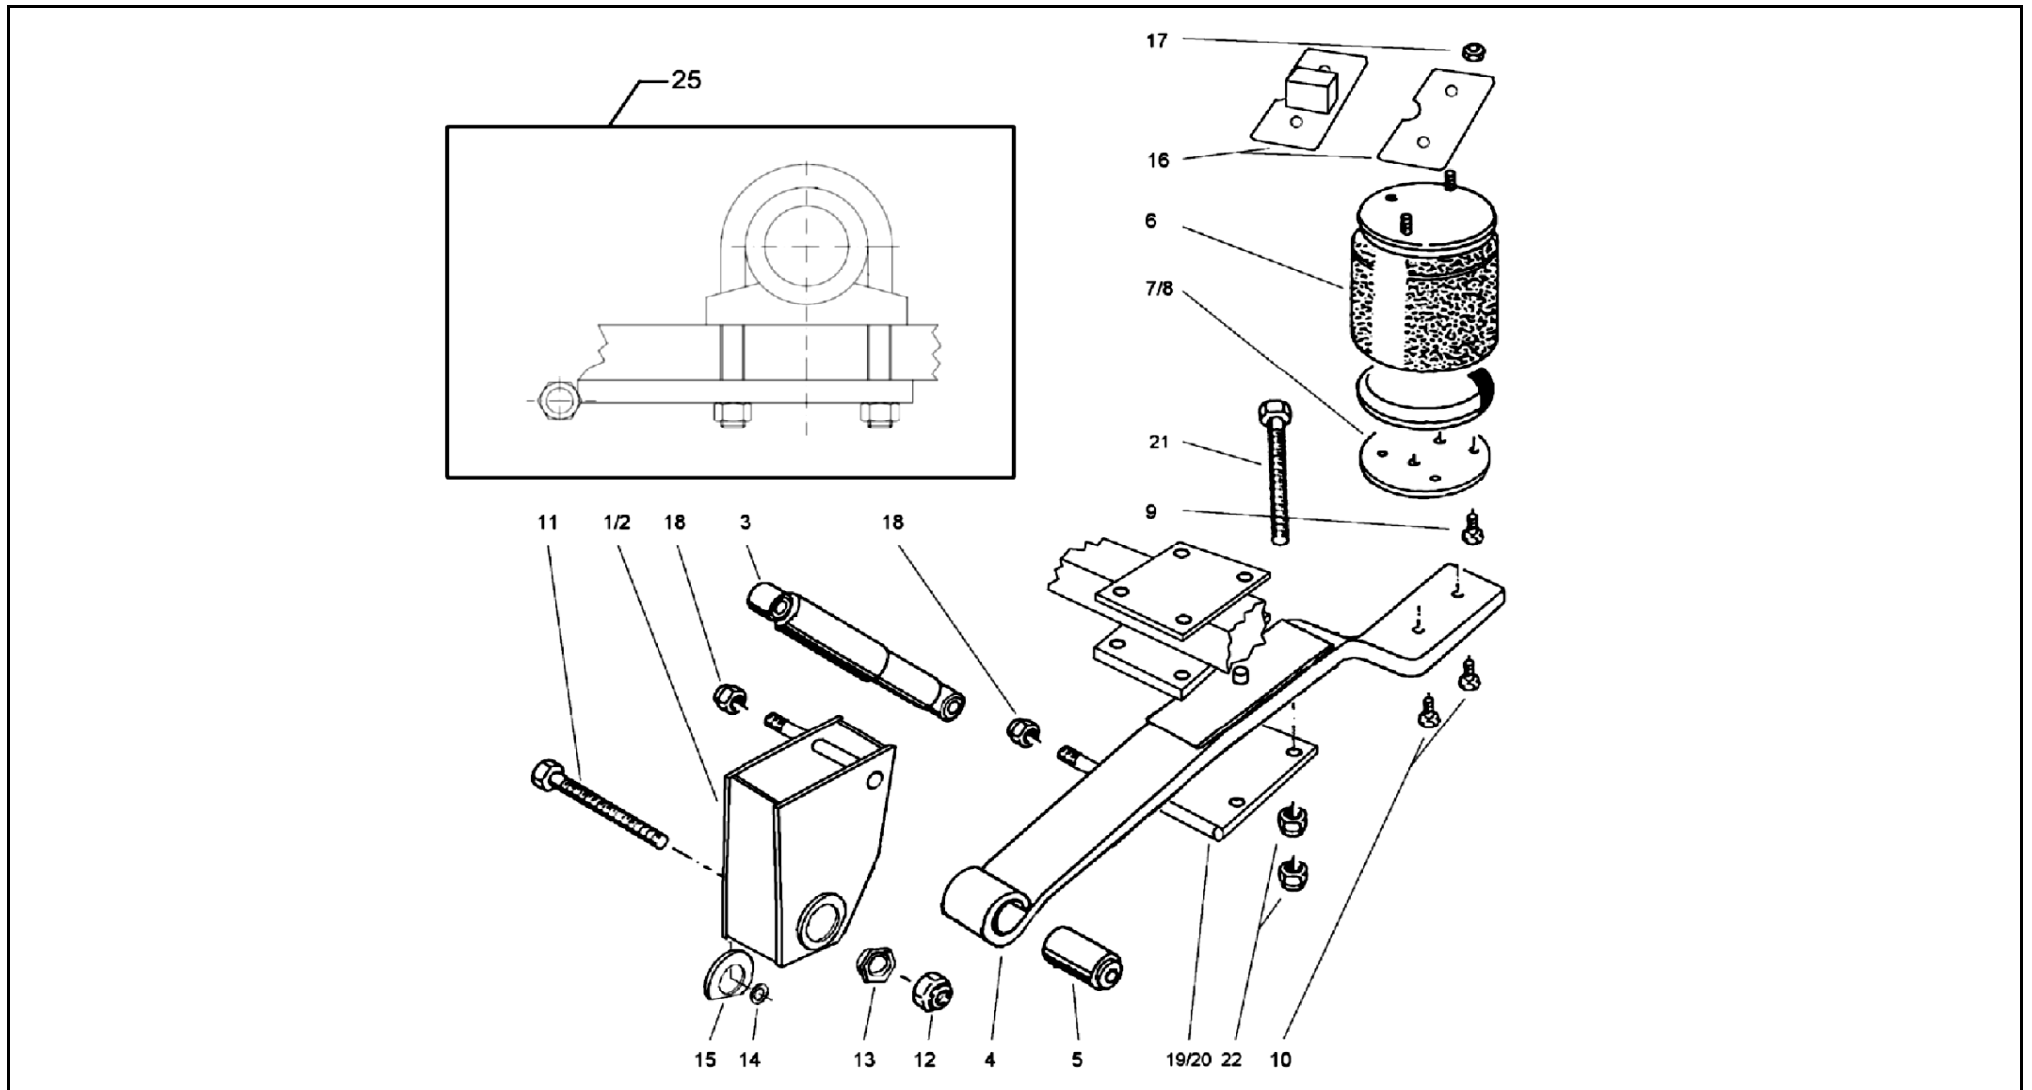

LUFTFEDERUNG GFA LAU1

ETI- Nr. 811560

(Bitte bei Bestellung angeben)

AL-KO
Ersatzteile

Pos.	Bezeichnung	Material-Nr.
1	Stütze,vollst.,li.	1599143
2	Stütze,vollst.,re.	1599213
3	Stoßdämpfer	1599100
4	Lenker mit Silentblock	1599101
5	IR-Buchse	1599102
6	Lufffederbalg	1599098
7	Balgplatte li.	1599125
8	Balgplatte re.	1599097
9	Senkschraube	1599152
10	Sechskantschraube	1599139
11	Sechskantschraube	1599141
12	Sechskantmutter	1599142
13	Exzenterbuchse	1599135
14	Ausgleichsscheibe	1599106
15	Verschleißscheibe (in Stütze geheftet)	1599192
16	Anschweißplatte	1599179
17	Sechskantmutter	1599140
18	Sechskantmutter	1599181
19	Anlenkung,unten,li. (vierkantachsen Trommelbre.)	1599191
19	Anlenkung,unten,li. (Rohrachsen Trommel- und Scheibenb.)	1599055
19	Anlenkung unten,li. (Vierkantachsen mit Scheibenb.)	1599046
20	Anlenkung unten,re. (Vierkantachsen mit Scheibenbremse)	1599045
20	Anlenkung,unten,re. (Vierkantachsen Trommelb.)	1599190
20	Anlenkung,unten,re. (Rohrachsen Trommel- und Scheibenb.)	1599060
21	Sechskantschraube (Vierkantachsen Trommelb.)	1599189

Pos.	Bezeichnung	Material-Nr.
21	Rundbride (Rohrachsen Trommel- und Scheibenb.)	1599052
21	Rundbride (Vierkantachsen mit Scheibenbremse)	1599058
22	Sechskantmutter (Vierkantachsen Trommelbre.)	1599188
22	Sicherheitsmutter (Rohrachsen)	1599054
25	Einbindung	1299114