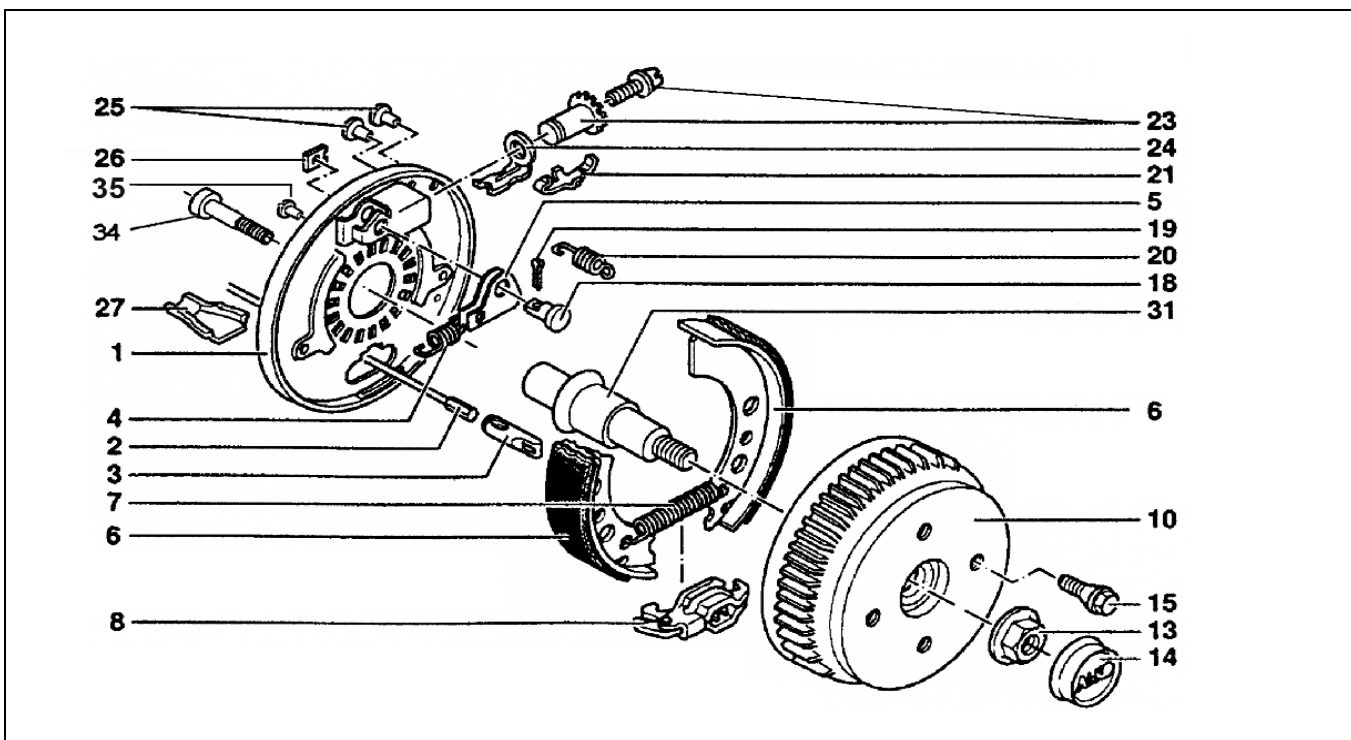

RADBR 2051 Aa FÜR SPÜLSYSTEM

ETI- Nr. 811528

(Bitte bei Bestellung angeben)

AL-KO
Ersatzteile

Pos.	Bezeichnung	Material-Nr.
1	BREMSSCHILD LI GESCHW	692560
1	BREMSSCHILD RE GESCHW	692561
2	BOWDENZUG 350/ 546	247281
2	BOWDENZUG 530/ 726	247282
2	BOWDENZUG 770/ 966	247283
2	BOWDENZUG 890/1086	247284
2	BOWDENZUG 1020/1216	247285
2	BOWDENZUG 1130/1326	247286
2	BOWDENZUG 1320/1516	247287
2	BOWDENZUG 1430/1626	247288
2	BOWDENZUG 1620/1816	247289
2	BOWDENZUG 1790/1986	247290
3	EINHAENGOESE	604262
4	ZUGFEDER	2187370003
5	RUECKMATIKHEBEL LI	571386
5	RUECKMATIKHEBEL RE	571387
6	BREMSBACKENSET	1213889
7	ZUGFEDER	2082000007
8	SPREIZSCHLOSS	571510
10	BREMSTROMMEL 100X4 KPL	1312689
	BREMSTROMMEL 112X5 KPL	1312690
	ET-SET: LAGER-SICHERUNGSRING-FLANSMUTTER	1224804
13	FLANSMUTTER M24X1,5	581200
14	VERSCHLUSSKAPPE	1313924

Pos.	Bezeichnung	Material-Nr.
15	RADSCHRAUBE KEGEL M12X1,5	2081670018
15	RADSCHRAUBE KUGEL M12X1,5	2081670020
15	RADSCHRAUBE KUGEL M12X1,5 (R13)	372138
18	LAGERBOLZEN	368651
19	SPLINT 4X20 DIN94	700192
20	DRUCKFEDER	2088800003
21	BLATTFEDER	368405
23	NACHSTELLMUTTER	21873708
24	DRUCKBUEGEL	368361
25	STOPFEN	373245
26	ABDECKBLECH	2382610002
27	SCHALE	371387
31	ACHSSTUMMEL	605495
34	ZYLINDERSCHRAUBE M20X60	704096
35	STOPFEN	691945