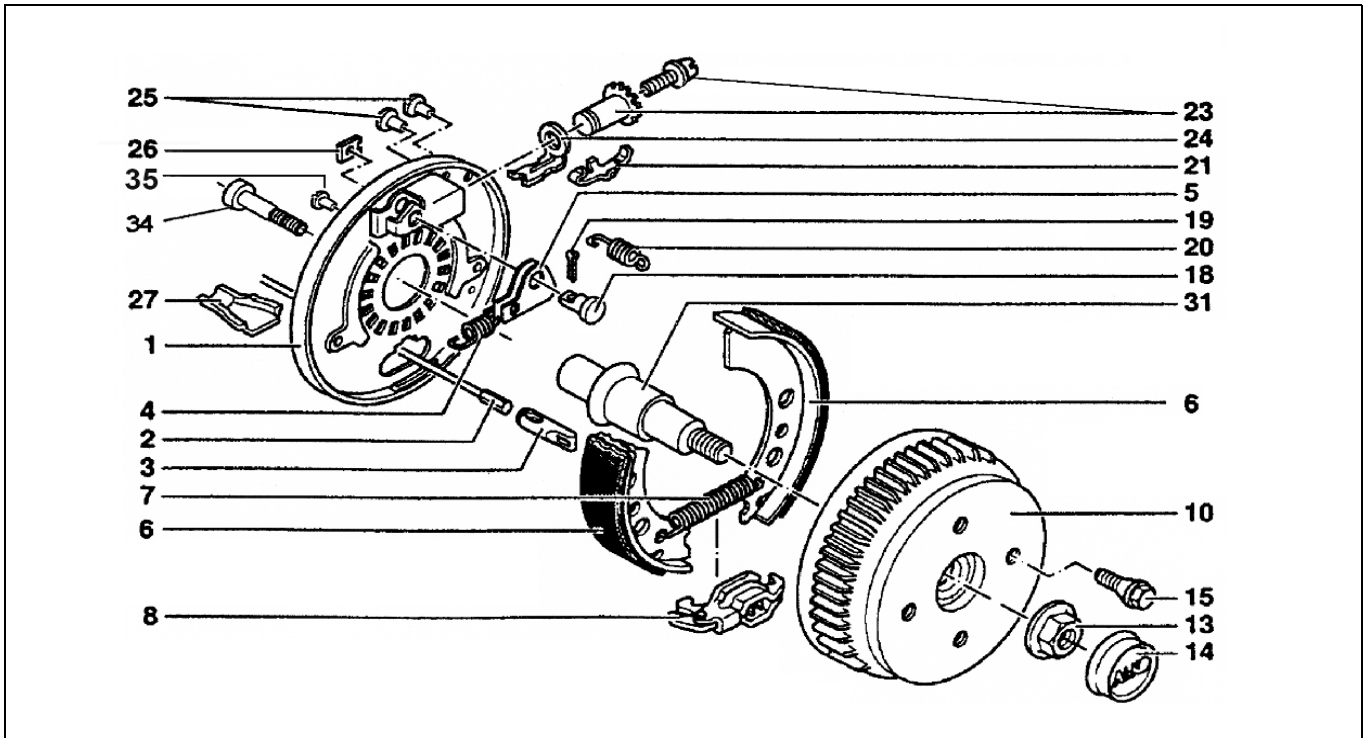

# RADBR 1637 FÜR SPÜLSYSTEM

ETI- Nr. 811526

(Bitte bei Bestellung angeben)

**AL-KO**  
Ersatzteile

Pos.	Bezeichnung	Material-Nr.
1	BREMSSCHILD LI GESCHW	1362874
1	BREMSSCHILD RE GESCHW	1362875
2	BOWDENZUG 350/ 546	247281
2	BOWDENZUG 530/ 726	247282
2	BOWDENZUG 770/ 966	247283
2	BOWDENZUG 890/1086	247284
2	BOWDENZUG 1020/1216	247285
2	BOWDENZUG 1130/1326	247286
2	BOWDENZUG 1320/1516	247287
2	BOWDENZUG 1430/1626	247288
2	BOWDENZUG 1620/1816	247289
2	BOWDENZUG 1790/1986	247290
3	EINHAENGOESE	604262
4	ZUGFEDER LI	2188870001
4	ZUGFEDER RE	372805
5	RUECKMATIKHEBEL LI	384308
5	RUECKMATIKHEBEL RE	384309
6	BREMSBACKENSET	1213888
7	ZUGFEDER	2182150003
8	SPREIZSCHLOSS	570666
10	BREMSTROMMEL 98X4 KPL	623748
	BREMSTROMMEL 100X4 KPL	623749
	BREMSTROMMEL 112X5 KPL	623750
	ET-SET: LAGER-SICHERUNGSRING-FLANSCHMUTTER	1224800

Pos.	Bezeichnung	Material-Nr.
13	FLANSCHMUTTER M24X1,5	581200
14	VERSCHLUSSKAPPE	581197
15	RADSCHRAUBE KEGEL M12X1,5	2081670018
15	RADSCHRAUBE KUGEL M12X1,5	2081670020
15	RADSCHRAUBE KUGEL M12X1,5 (R13)	372138
18	LAGERBOLZEN	368651
19	SPLINT 4X20 DIN94	700192
20	DRUCKFEDER	2088800003
21	BLATTFEDER	581879
23	NACHSTELLMUTTER	21873708
24	DRUCKBUEGEL	581878
25	STOPFEN	373245
26	ABDECKBLECH	2382610002
27	SCHALE	371387
31	ACHSSTUMMEL	605566
34	ZYLINDERSCHRAUBE M20X60	704096
35	STOPFEN	691945