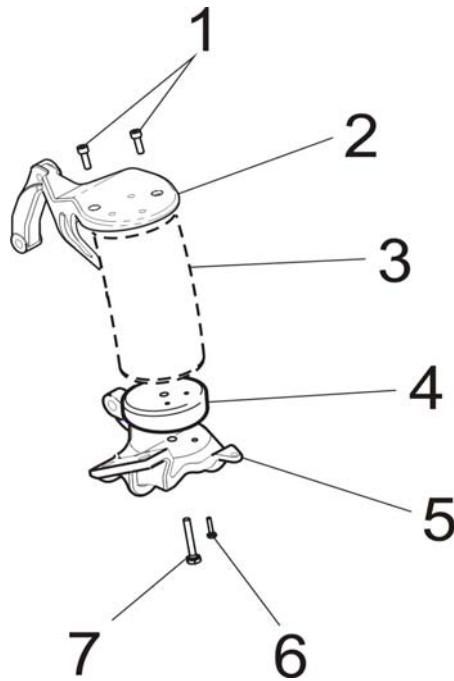

LUFTFEDERUNG INNOVAN BAUSATZ

ETI- Nr. 811522D

(Bitte bei Bestellung angeben)

AL-KO
Ersatzteile

Pos.	Bezeichnung	Material-Nr.
1	ZYLINDERSCHRAUBE M8X25	703306
2	BALGKONSOLE LINKS KPL	1361718
2	BALGKONSOLE RECHTS KPL	1361719
3	LUFTBALG	1566291
4	BALGSCHIEBE UNTEN	692132
5	BALGKONSOLE LINKS UNTEN	1361714
5	BALGKONSOLE RECHTS UNTEN	1361715
6	SCHRAUBE 6KT M6X25 DIN933	703 575
7	SCHRAUBE 6KT M10X65 DIN933	703 565