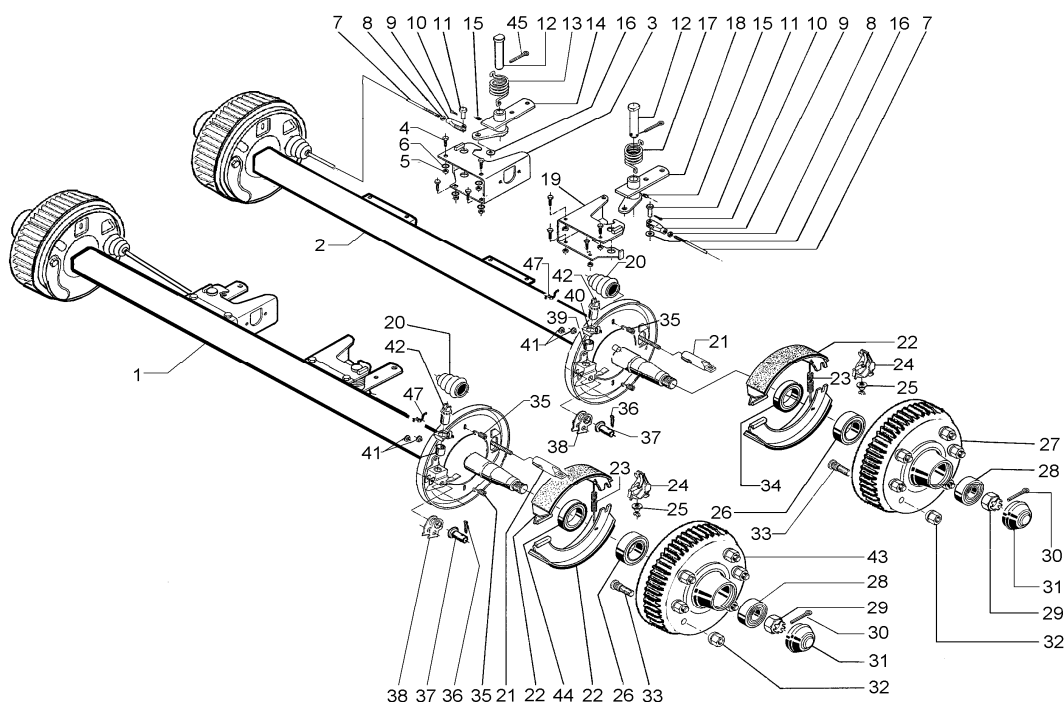

ACHSE STARR GBR TA 6000

ETI- Nr. 811511

(Bitte bei Bestellung angeben)

AL-KO
Ersatzteile

Pos.	Bezeichnung	Material-Nr.
1	ACHSE 1	OHNE ABV*
2	ACHSE 2	MIT ABV*
3	KONSOLE RECHTS GESCHW	1313796
4	6KT SCHRAUBE M12x30 DIN 933-8.8 A3C	701987
5	6KT MUTTER M12 DIN 985-10 A3C	702750
6	SCHEIBE A13 DIN 125	700140
7	ZUGSTANGE Ø 10	LÄNGE ANGEBEN
8	6KT MUTTER M10 DIN 934-8 A3C	700109
9	GABELKOPF 10x40 A3C	700739
10	SPLINT 3,2x20 DIN 94 A3C	702004
11	BOLZEN B10 A3C DIN 1444	702795
12	BOLZEN	1312391
13	DREHFEDER RECHTS	358268
14	BREMSHEBEL RECHTS GESCHW	1312396
15	SCHMIERNIPPEL AS 6 DIN 71412	700203
16	SCHEIBE A10,5 DIN 125 A3C	700139
17	DREHFEDER LINKS	358267
18	BREMSHEBEL LINKS GESCHW	1312395
19	KONSOLE LINKS GESCHW	1313795
20	FALTENBALG	358257
21	EINHÄNGEÖSE	358266
22	BREMSBACKENSET	1220333
23	RÜCKHOLFEDER LINKS	2589250004
	RÜCKHOLFEDER RECHTS	355833
24	SPREIZSCHLOSS KPL. LINKS (POS 24+25)	692432
	SPREIZSCHLOSS KPL. RECHTS (POS 24+25)	692433

Pos.	Bezeichnung	Material-Nr.
25	NACHSTELLRAD MONT. LINKS	692324
	NACHSTELLRAD MONT. RECHTS	692325
26	KEGELROLLENLAGER 30211 DIN 720	701774
27	BREMSTROMMEL KPL. 3081/B ABV	1312442
28	KEGELROLLENLAGER 30208X DIN 720	701548
29	KRONENMUTTER M33x1,5	701277
30	SPLINT 6,3x63 DIN 94	700856
31	VERSCHLUSSKAPPE	2589290011
32	KUGELBUNDMUTTER	701202
33	RADBOLZEN	2487940005
34	WELLENDICHTRING ABV 65x100x10	702126
35	DRUCKFEDER	372895
36	SPLINT 4x25 DIN 94	700193
37	LAGERBOLZEN	702400
38	ARRETIERHEBEL KPL.	385578
39	BUCHSE	368535
40	SICHERUNGSBLECH	358259
41	LUPOLEN-STOFFEN 10x13x11	373245
42	NACHSTELLMUTTER KPL. MIT NACHSTELLSCHRAUBE	646155
43	BREMSTROMMEL 3081/B	354514
44	WELLENDICHTRING ABV 65x100x10	702126
45	SPLINT 6,3x36 DIN 94	700197
47	FEDERBÜGEL	372913