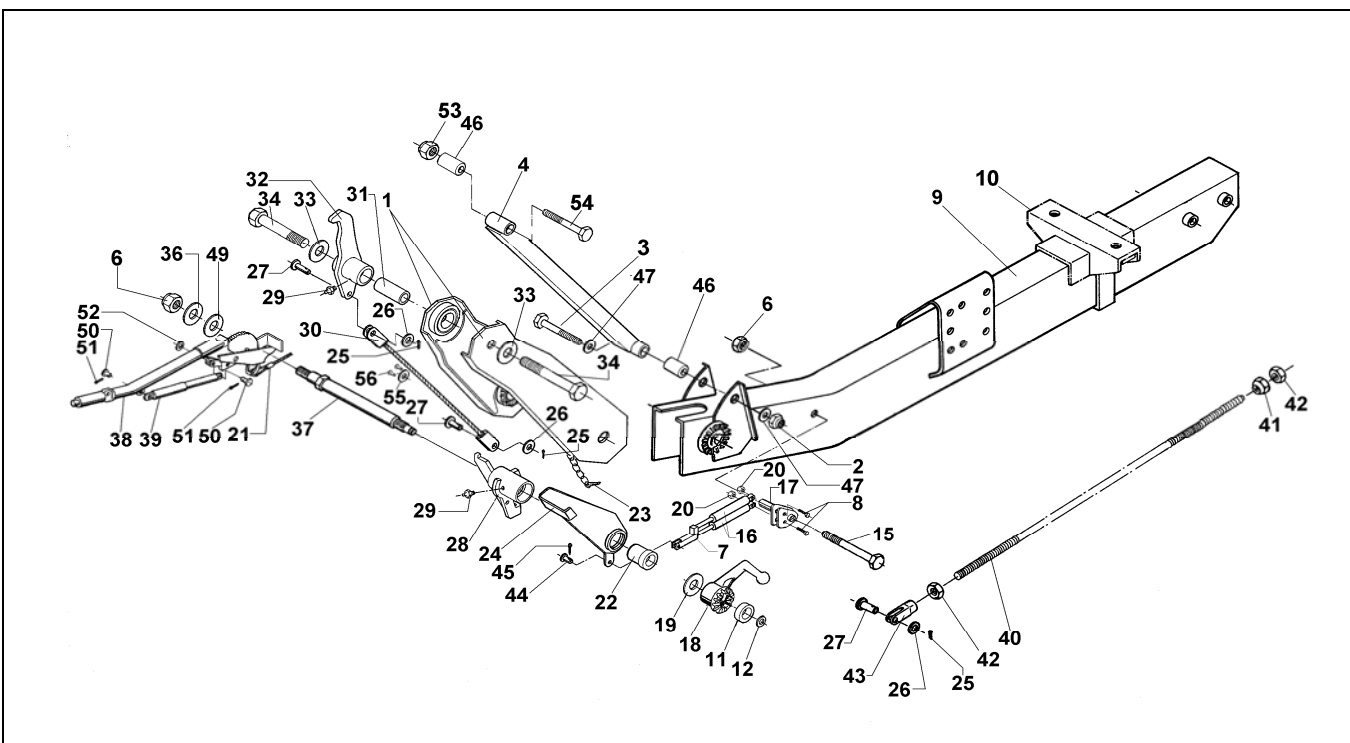

ZUGDEICHSEL 352VB 20° N. UNTEN VERSTELLB.

ETI- Nr. 811468

(Bitte bei Bestellung angeben)

AL-KO
Ersatzteile

Pos.	Bezeichnung	Material-Nr.
1	ZWISCHENSTÜCK LI	1337648
1	ZWISCHENSTÜCK RE	1337649
2	MUTTER 6KT M20 DIN985	704615
3	SCHRAUBE 6KT M20X150 DIN931	704705
4	STEUERSTANGE KPL 700MM	1335581
6	MUTTER 6KT M12 DIN985	702750
7	GABELKOPF GESCHW	572614
8	SCHRAUBE 6KT M8X35 DIN933	700551
9	DEICHSELPROFIL KPL GESCHW	Länge angeben
10	AUFLAGEBOCK 120X160 MIT BÜGEL	1211106
11	BUCHSE	372771
12	SPRENGRING A14 DIN7993	702366
15	SCHRAUBE 6KT M12X140 DIN931	704427
16	GASFEDER	368243
17	PLATTE GESCHW	1310610
18	FESTSTELLKNEBEL M30X1,5 GERADE	366139
18	FESTSTELLKNEBEL M30X1,5 GEBOGEN	603918
19	SCHEIBE S 32X45X2,3 DIN988	702079
20	MUTTER 6KT M8 DIN985	700121
21	ABREIßSEIL 1800MM	375162
21	ABREIßSEIL 1350MM	209494
22	LAGERBUCHSE	368239
23	FEDERSTECKER MIT KETTE	604104
24	HEBEL GESCHW	384177
25	SPLINT 3,2X25 DIN94	702797
26	SCHEIBE A12 DIN1440	702858
27	BOLZEN B12X11X35 DIN1444	701575
28	UMLENKHEBEL KPL	1335583

Pos.	Bezeichnung	Material-Nr.
29	SCHMIERNIPPEL AS 8X1 KEG	2171710001
30	SEILZUG 400MM	1303863
30	SEILZUG 600MM	368 038
30	SEILZUG 700MM	1302612
31	DISTANZROLLE	1302601
32	UMLENKHEBEL KPL	690718
33	SCHEIBE 25 DIN1440	701962
34	SCHRAUBE 6KT M24X80 DIN933	704703
36	SCHEIBE A12 DIN1440	702858
37	LAGERSCHRAUBE	372779
38	HANDBREMSHEBEL KPL	241820
39	GASFEDER	353188
40	ZUGSTANGE	Länge angeben
41	KUGELMUTTER	2176480406
42	MUTTER 6KT M12 DIN934	700283
43	GABELKOPF	702264
44	BOLZEN B8X22X19 DIN1434	702666
45	SPLINT 2X16 DIN94	702802
46	BUCHSE	1302600
47	SCHEIBE 21 DIN125	703436
49	FEDERSCHEIBE B16 DIN137	701968
50	BOLZEN DIN1444	701575
51	SPLINT 3X20 DIN94	702004
52	SCHEIBE A13 DIN125	700125
53	MUTTER 6KT M20 BEARB	1337653
54	SCHRAUBE 6KT M20 BEARB	1337652
55	SICHERUNGSSCHEIBE	375104
56	BLINDNIET 6,4X12	702704