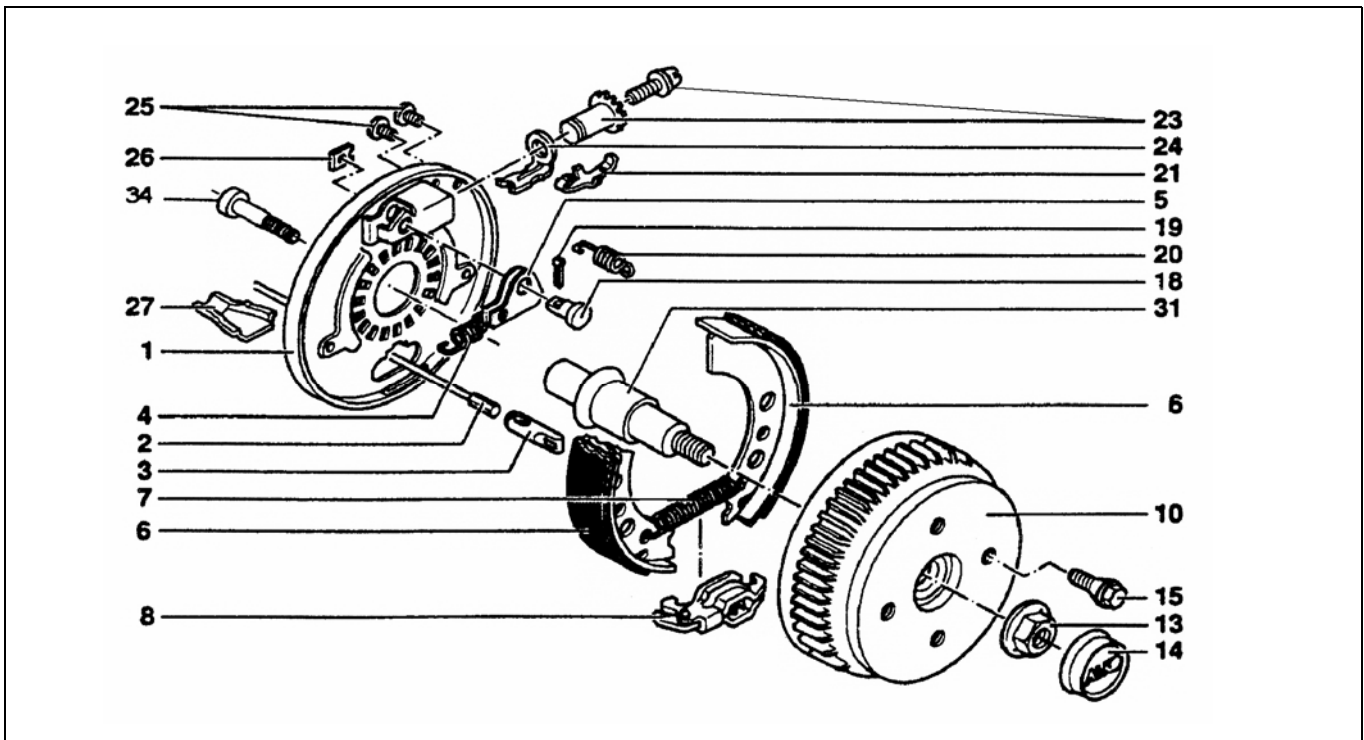

RADBR. EURO-COMPACT 2051 WASSERDICHT

ETI- Nr. 811455

(Bitte bei Bestellung angeben)

AL-KO
Ersatzteile

Pos.	Bezeichnung	Material-Nr.
1	BREMSSCHILD GESCHW LI	571376
1	BREMSSCHILD GESCHW RE	571377
2	BOWDENZUG 350/ 546	247281
2	BOWDENZUG 530/ 726	247282
2	BOWDENZUG 770/ 966	247283
2	BOWDENZUG 890/1086	247284
2	BOWDENZUG 1020/1216	247285
2	BOWDENZUG 1130/1326	247286
2	BOWDENZUG 1320/1516	247287
2	BOWDENZUG 1430/1626	247288
2	BOWDENZUG 1620/1816	247289
2	BOWDENZUG 1790/1986	247290
3	EINHAENGOESE	604262
4	ZUGFEDER LI	2187370003
4	ZUGFEDER RE	2187370003
5	RUECKMATIKHEBEL LI	571386
5	RUECKMATIKHEBEL RE	571387
6	BREMSBACKENSET	1213889
7	ZUGFEDER	2082000007
8	SPREIZSCHLOSS	571510
10	BREMSTROMMEL KPL 100X4 / M12X1,5	1337125
10	BREMSTROMMEL KPL 101,6X4 / M12X1,5	1337126
10	BREMSTROMMEL KPL 112X5 / M12X1,5	1337127
10	BREMSTROMMEL KPL 139,7X5 / M12X1,5	1337247
10	BREMSTROMMEL KPL 140X5 / M14X1,5	1337246

Pos.	Bezeichnung	Material-Nr.
10	ET-SET: LAGER-SICHERUNGSRING-FLANSCHMUTTER	1224802
13	FLANSCHMUTTER	581200
14	KAPPE	1313924
15	RADSCHRAUBE M12X1,5 KEG	2081670018
15	RADSCHRAUBE M12X1,5 KUG	2081670020
15	RADSCHRAUBE M12X1,5 KUG (R13)	372138
18	LAGERBOLZEN	368651
19	SPLINT 4X20 DIN94	700192
20	DRUCKFEDER	2088800003
21	BLATTFEDER	368405
23	NACHSTELLMUTTER KPL	21873708
24	DRUCKBUEGEL	368361
25	STOPFEN	373245
26	ABDECKBLECH	2382610002
27	SCHALE	371387
31	ACHSSTUMMEL	605119
34	ZYLINDERSCHRAUBE	704096