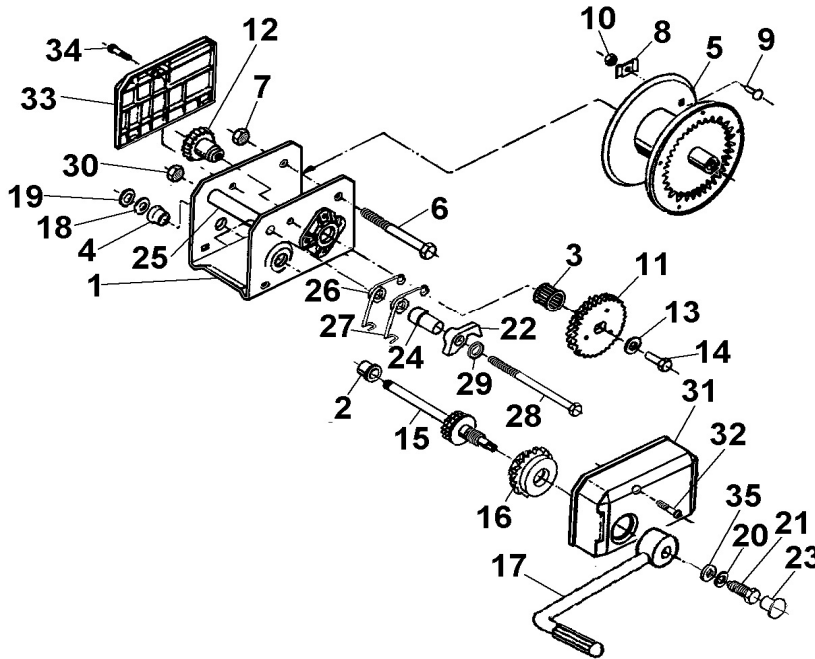

SEILWINDE 651

ETI- Nr. 811427

(Bitte bei Bestellung angeben)

AL-KO
Ersatzteile

Pos.	Bezeichnung	Material-Nr.
1	GEHÄUSE KPL.	kein Ersatzteil
2	LAGERBUCHSE	352992
3	LAGER	700837
4	LAGERBUCHSE	690546
5	SEILTROMMEL KPL.	352512
6	SKT.- SCHRAUBE M12x106 DIN 931	352432
7	MUTTER SICH BIW M12 A3C-8	371932
8	SEILKLEMME	352015
9	FLACHRUNDSCHRAUBE 6x16 DIN 603	700799
10	SKT.- MUTTER M6 DIN 934	700107
11	ZAHNRAD KPL.	352021
12	VORGELEGERITZEL	352018
13	SCHEIBE 11 A3C	352111
14	SKT.- SCHRAUBE M10x16	703783
15	ANTRIEBSWELLE	352704
16	SPERRRAD KPL. (FETTFREIE MONTAGE!)	352701
17	KURBEL KPL.	352717
18	STAHLSCHEIBE	704721
19	SICHERUNGSRING 16x1 DIN 471	704722
20	SPERRKANTRING	352561
21	SKT.- SCHRAUBE M8x20 DIN 931	701006
22	SPERRKLINKE	352706
23	ABDECKKAPPE	352477
24	DISTANZBUCHSE	352703
25	DISTANZROHR	352508

Pos.	Bezeichnung	Material-Nr.
26	DREHFEDER	352709
27	DREHFEDER	352710
28	SKT.- SCHRAUBE M10x145 DIN 931	703327
29	SCHEIBE A10,5 DIN 125	700139
30	SKT.-MUTTER BIW M10	375724
31	GETRIEBEVERKLEIDUNG	352445
32	SCHRAUBE DUO-TAP 6x35-C	589495
33	ABDECKUNG HINTEN	352442
34	SCHRAUBE DUO-TAP 6x16-C	589122
35	SCHEIBE 8,4 DIN 7349	703450