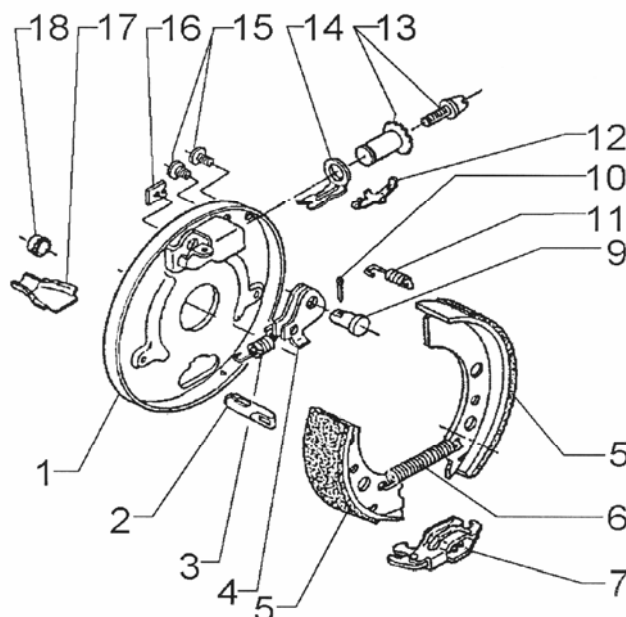

# RADBREMSE 2361 BAUSATZ

ETI- Nr. 811409

(Bitte bei Bestellung angeben)

**AL-KO**  
Ersatzteile

Pos.	Bezeichnung	Material-Nr.
1	BREMSSCHILD LI GESCHW	690 753
1	BREMSSCHILD RE GESCHW	690 754
2	EINHAENGOESE	604 262
3	ZUGFEDER LI	218 737 00 03
3	ZUGFEDER RE	218 737 00 03
4	RUECKMATIKHEBEL LI	571 386
4	RUECKMATIKHEBEL RE	571 387
5	BREMSBACKENSET	1213890
6	ZUGFEDER	208 200 00 07
7	SPREIZSCHLOSS	571 510
9	LAGERBOLZEN	368 651
10	SPLINT 4X20 DIN94	700 192
11	DRUCKFEDER	208 880 00 03
12	BLATTFEDER	368 405
13	NACHSTELLMUTTER KPL	218 737 08
14	DRUCKBÜGEL	368 361
15	STOPFEN	373 245
16	ABDECKBLECH	238 261 00 02
17	SCHALE	371 387
18	KAPPE	371 389

Pos.	Bezeichnung	Material-Nr.

Der Einzelverkauf von Bremsbacken ist nach EU-Richtlinie 2002/78/EG vom 01. Oktober 2002 nicht mehr zulässig!

**ACHTUNG:** Pos. 6, 11 und 16 einzeln bestellbar oder im Bremsbackenset 1213890 enthalten!