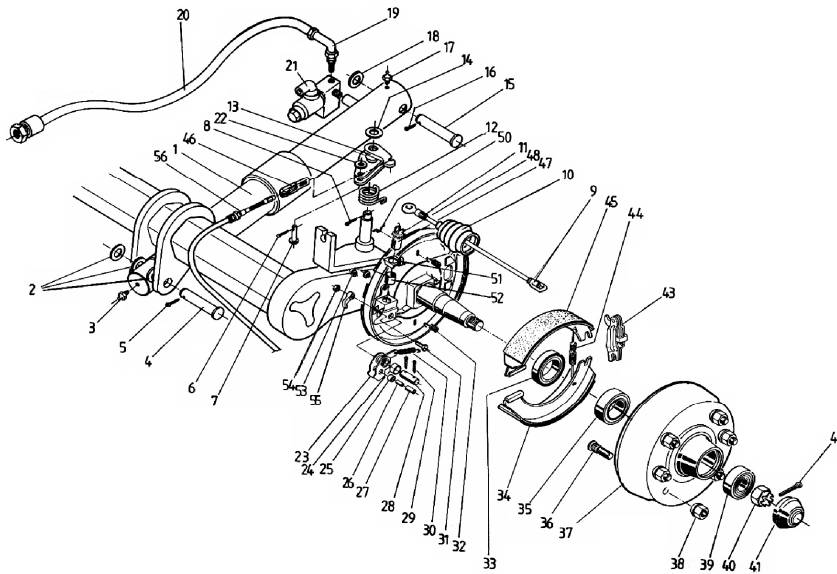

# Achse absenkbar BRA 3000

ETI- Nr. 811376

(Bitte bei Bestellung angeben)

**AL-KO**  
Ersatzteile

Pos.	Bezeichnung	Material-Nr.
1	Hydraulikzylinder	*
2	Scheibe 28x40x2 DIN 125	701167
3	Schmiernippel AM 8x1 DIN 71412	2171710001
4	Bolzen	607412
5	Splint 5x45 DIN 94	701963
6	Splint 3,2x20 DIN 94	700191
7	Bolzen	702601
8	Splint 4x30 DIN 94	700194
9	Einhängeöse	358266
10	Faltenbalg	375411
11	Augenschraube	607803
12	Feder links	607534
	Feder rechts	607533
13	Umlenkung links	573070
	Umlenkung rechts	573071
14	Scheibe A17 DIN 125	700625
15	Bolzen	607413
16	Splint 5x45 DIN 94	701963
17	Schmiernippel AM 8x1 DIN 71412	2171710001
18	Scheibe 28x40x2 DIN 125	701167
19	Winkelverschraubung	*
20	Hydraulikschlauch	*
21	Rückschlagventil	*
22	Scheibe A10,5 DIN 125	700139
23	Übersetzungshebel	372892
24	Lagerbuchse	372893

Pos.	Bezeichnung	Material-Nr.
25	Gleitrolle	368533
26	Spannhülse 8x24 DIN 1481	700368
27	Spannhülse 12x24 DIN 1481	701452
28	Lagerbolzen	702400
29	Splint 4x25 DIN 94	700193
30	Zugfeder	372894
31	Zylinderschraube M8x35 DIN 601	371543
32	Druckfeder	372895
33	Wellendichtring 65x100x10	702126
34	Bremsbackenset	1220333
35	Kegelrollenlager 30211 DIN 720	701774
36	Radbolzen	2487940005
37	Bremstrommel kpl.	384400
38	Kugelbundmutter	701202
39	Kegelrollenlager 32008X DIN 720	701548
40	Kronenmutter M33x1,5 DIN 937	701277
41	Abdeckkappe	368527
42	Splint 6,3x63 DIN 94	700856
43	Spreizschloß	385165
44	Rückholfeder links	2589250004
	Rückholfeder rechts	355833
45	Bremsbacken kpl.	387260
46	Einhängeöse	604193
47	Nachstellschraube	2781960009
48	Nachstellmutter	385175
50	Federbügel	372913
51	Sicherungsblech	358259
52	Buchse	368535
53	Lupolen-Stopfen 10x13x11	373245
54	Skt.-Mutter M8 DIN 6924	700121
55	Klinke	368530
56	Bowdenzug 1340/1600 lg.	2781960405
	1760/2020 lg.	
	2360/2620 lg.	224601
	2780/3040 lg.	