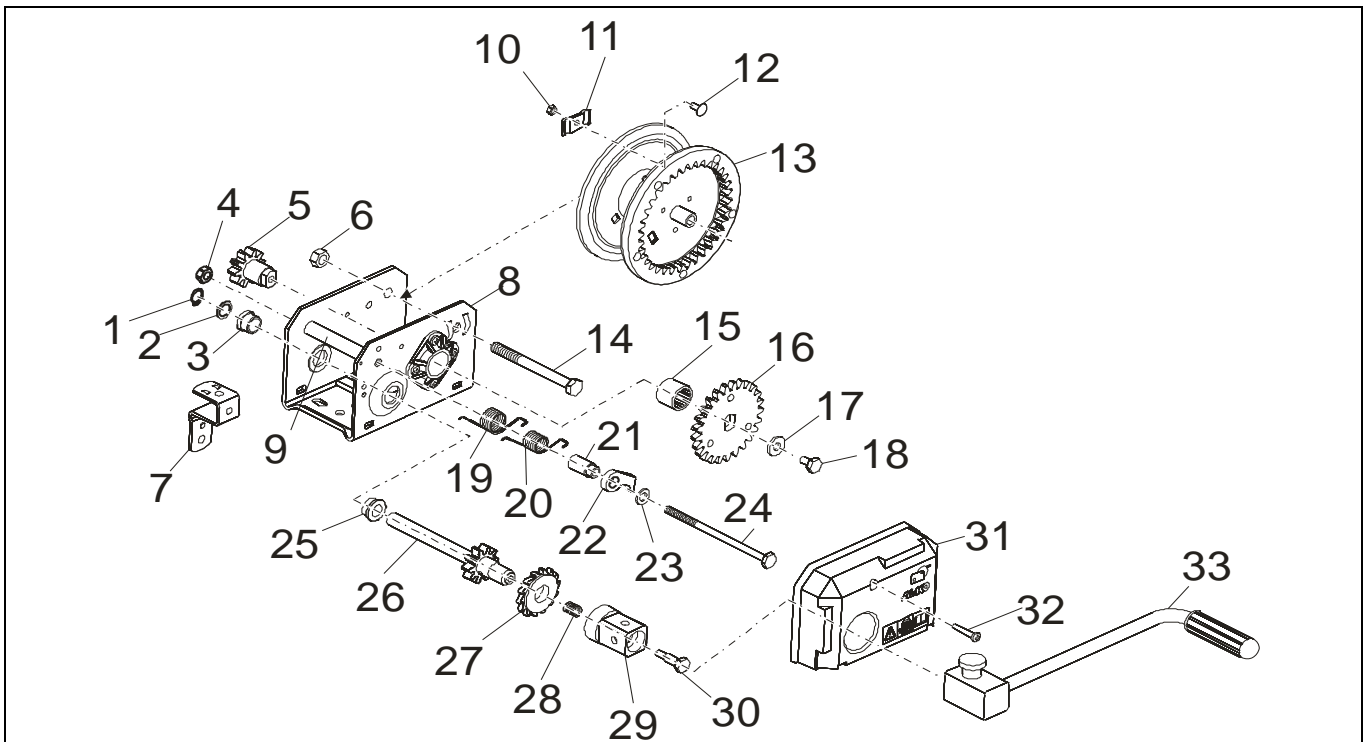

# SEILWINDE TYP 901 A SONDERABDECKUNG SCHWARZ

ETI- Nr. 811364 B

(Bitte bei Bestellung angeben)

**AL-KO**  
Ersatzteile

Pos.	Bezeichnung	Material-Nr.
1	SICHRUNGSRING 16x1 VERZINKT DIN 471	704722
2	SCHEIBE PA 16x22x0,5 DIN 988 A3C	704721
3	LAGERBUCHSE TYP 901	690546
4	SICHERUNGSMUTTER BIW M10 A3C-8	375724
5	VORLEGERITZEL	352018
6	SICHRUNGSMUTTER BIW M12 A3C-8	371932
7	BÜGEL	352450
8	GEHÄUSE KPL.	kein Ersatzteil
9	DISTANZROHR 901 A	352483
10	MUTTER M6 DIN 934-8 A3C	700107
11	SEILKLEMME	352015
12	SCHRAUBE 6x16 DIN 603-8.8 A3C	700799
13	SEILTROMMEL KPL.	352511
14	6-KT SCHRAUBE M12x125 8.8	352431
15	LAGER NADELHÜLSE 25x32x26 DIN 618	700837
16	ZAHNRAD KPL.	352021
17	SCHEIBE 11 A3C ÄHNLICH 1440	352111
18	SCHRAUBE 10x16 DIN 933-8.8 A3C	703783
19	DREHFEDER	352709
20	DREHFEDER	352710
21	DISTANZBUCHSE	352703
22	SPERRKLINKE	352706
23	SCHEIBE 10,5 DIN 125-ST A3C	700139
24	SCHRAUBE 10x160 DIN 931-8.8 A3C	702481
25	LAGERBUCHSE KPL.	352992
26	ANTRIEBSWELLE KPL. 901	352705

Pos.	Bezeichnung	Material-Nr.
27	SPERRAD GEKLEBT (FETTFREIE MONTAGE!)	352727
28	DRUCKFEDER	352291
29	KURBELMÜTTER	352702
30	ANSATZSCHRAUBE FE/ZN12C	607377
31	ABDECKUNG SCHWARZ RAL 9005	352981
32	SCHRAUBE DUO-TAP 6x35-C ST A3C	589495
33	KURBEL TYPE 901A/1201A (300mm LÄNGE)	352456