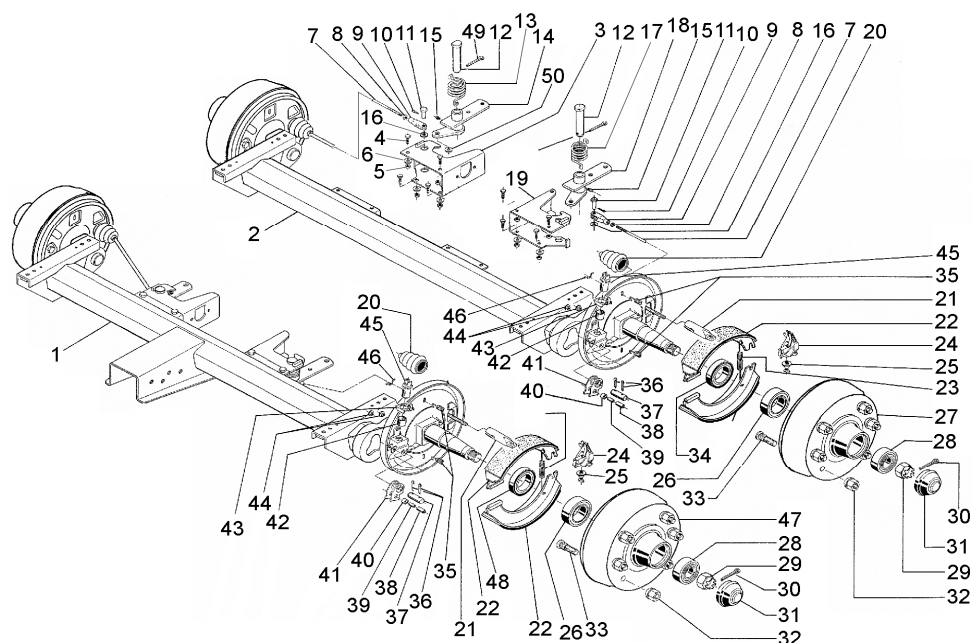

Achse GU LNGS GBR TA 5000

ETI- Nr. 811291

(Bitte bei Bestellung angeben)

AL-KO
Ersatzteile

Pos.	Bezeichnung	Material-Nr.
1	ACHSE 1	OHNE ABV *
2	ACHSE 2	MIT ABV*
3	KONSOLE RE GESCHW	1313796
4	SCHRAUBE 6KT M12x30 DIN933	701987
5	MUTTER 6KT M12 DIN985	702750
6	SCHEIBE A13 DIN 125	700140
7	ZUGSTANGE Ø10 (Länge bei Bestellung angeben)	
8	MUTTER 6KT M10 DIN985	700109
9	GABELKOPF 10x40	700739
10	SPLINT 3,2x20 DIN94	702004
11	BOLZEN B10 DIN 1444	702795
12	BOLZEN	1312391
13	DREHFEDER RECHTS	358268
14	BREMSHEBEL RE GESCHW	1364406
15	NIPPEL AS 6x1 KEG	700203
16	SCHEIBE A10,5 DIN125	700139
17	DREHFEDER LI	358267
18	BREMSHEBEL LI GESCHW	1364405
19	KONSOLE LI GESCHW	1313795
20	FALTENBALG	375411
21	EINHÄNGEÖSE	358266
22	BREMSBACKEN SET	1220333
23	ZUGFEDER LI	2589250004
	ZUGFEDER RE	355833
24	SPREIZSCHLOSS LI MONT AUTO NACHST	614340
	SPREIZSCHLOSS RE MONT AUTO NACHST	614341
25	NACHSTELLRAD LI KPL	614338
	NACHSTELLRAD REKPL	614339

Pos.	Bezeichnung	Material-Nr.
25a	SPREIZSCHLOSS LI KPL (Pos. 24 +25)	574371
	SPREIZSCHLOSS RE KPL (Pos. 24 +25)	574774
26	KEGELROLLENLAGER 30211 DIN720	701774
27	BREMSTROMMEL KPL 3081/A, ABV	1312347
28	KEGELROLLENLAGER 32008X DIN720	702125
29	KRONENMUTTER M33x1,5	701277
30	SPLINT 6,3x63 DIN 94	700856
31	VERSCHLUSSKAPPE	368527
32	KUGELBUNDMUTTER	701202
33	RADBOLZEN	2487940005
34	DICHTRING ABV	702126
35	DRUCKFEDER	372895
36	SPLINT 4x25 DIN94	700193
37	LAGERBOLZEN	702400
38	SPANNHÜLSE 14x24 DIN1481	701452
39	SPANNHÜLSE 18x24 DIN1481	700368
40	GLEITROLLE	368533
41	ARRETIERHEBEL KPL	385578
42	BUCHSE	368535
43	SICHERUNGSTEIL	358259
44	STOPFEN	373245
45	NACHSTELLMUTTER KPL	646155
46	FEDERBÜGEL	372913
47	BREMSTROMMEL 3081/A	384423
48	DICHTRING 65x100x10	702126
49	SPLINT 3,2x36 DIN94	700197
50	SCHEIBE B25 DIN125	700627 **