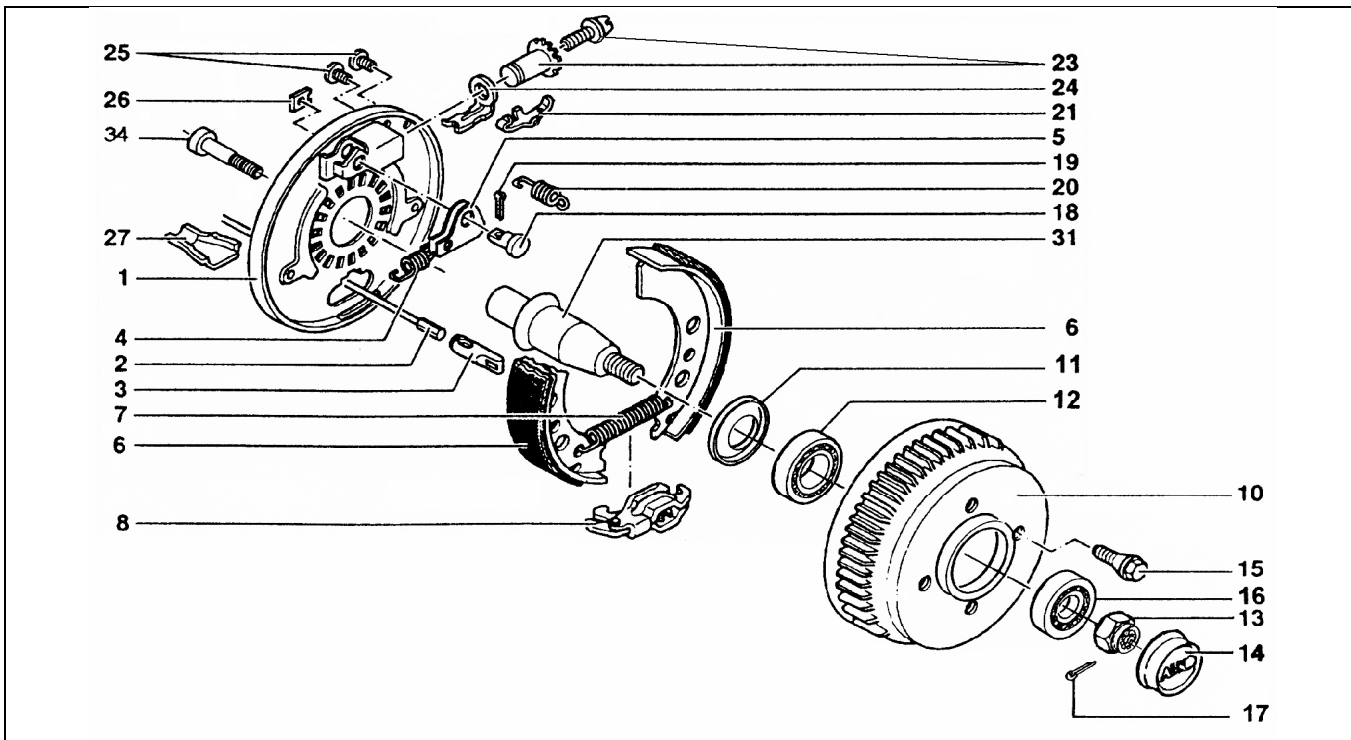

Euro-Compact 2051 Kegellager Ab

ETI- Nr. 811231

(Bitte bei Bestellung angeben)

AL-KO

Ersatzteile

Pos.	Bezeichnung	Material-Nr.
1	Bremsschild geschweißt links	571376
	Bremsschild geschweißt rechts	571377
2	Einhängbarer Bowdenzug Hüllenlänge:	350 247281
		530 247282
		770 247283
		890 247284
		1020 247285
		1130 247286
		1320 247287
		1430 247288
		1620 247289
1790 247290		
3	Einhängeöse	604262
4	Zugfeder links	2187370003
	Zugfeder rechts	2187370003
5	Rückmatikhebel links	571386
	Rückmatikhebel rechts	571387
6	Bremsbackenset	1213889
7	Zugfeder	2082000007
8	Spreizgelenkschloß	571510
10	Bremstrommel	
	98x4	357705
	100x4	357706
	112x5	357708
11	Wellendichtring AS 42x62x7 DIN 3760-NB	700272
12	Lager LM 67048/ LM 67010	700771

Pos.	Bezeichnung	Material-Nr.
13	Kronenmutter M18x1,5 DIN 937	700117
14	Kappe	581197
15	Radschraube	
	Kegel M12x1,5	2081670018
	Kugel M12x1,5	2081670020
16	Lager LM 11949 / LM 11910	700764
17	Splint 4x30 DIN 94	700194
18	Lagerbolzen	368651
19	Splint 4x20 DIN 94	700192
20	Druckfeder	2088800003
21	Blattfeder	368405
22	Nachstellschraube und	21873708
23	Nachstellmutter	
24	Druckbügel	368361
25	Stopfen 10x13x11	373245
26	Abdeckblech	2382610002
27	Schale	371387
31	Achsstummel	605485
34	Zylinderschraube mit Innensechskant mit Schraubensicherung	704096