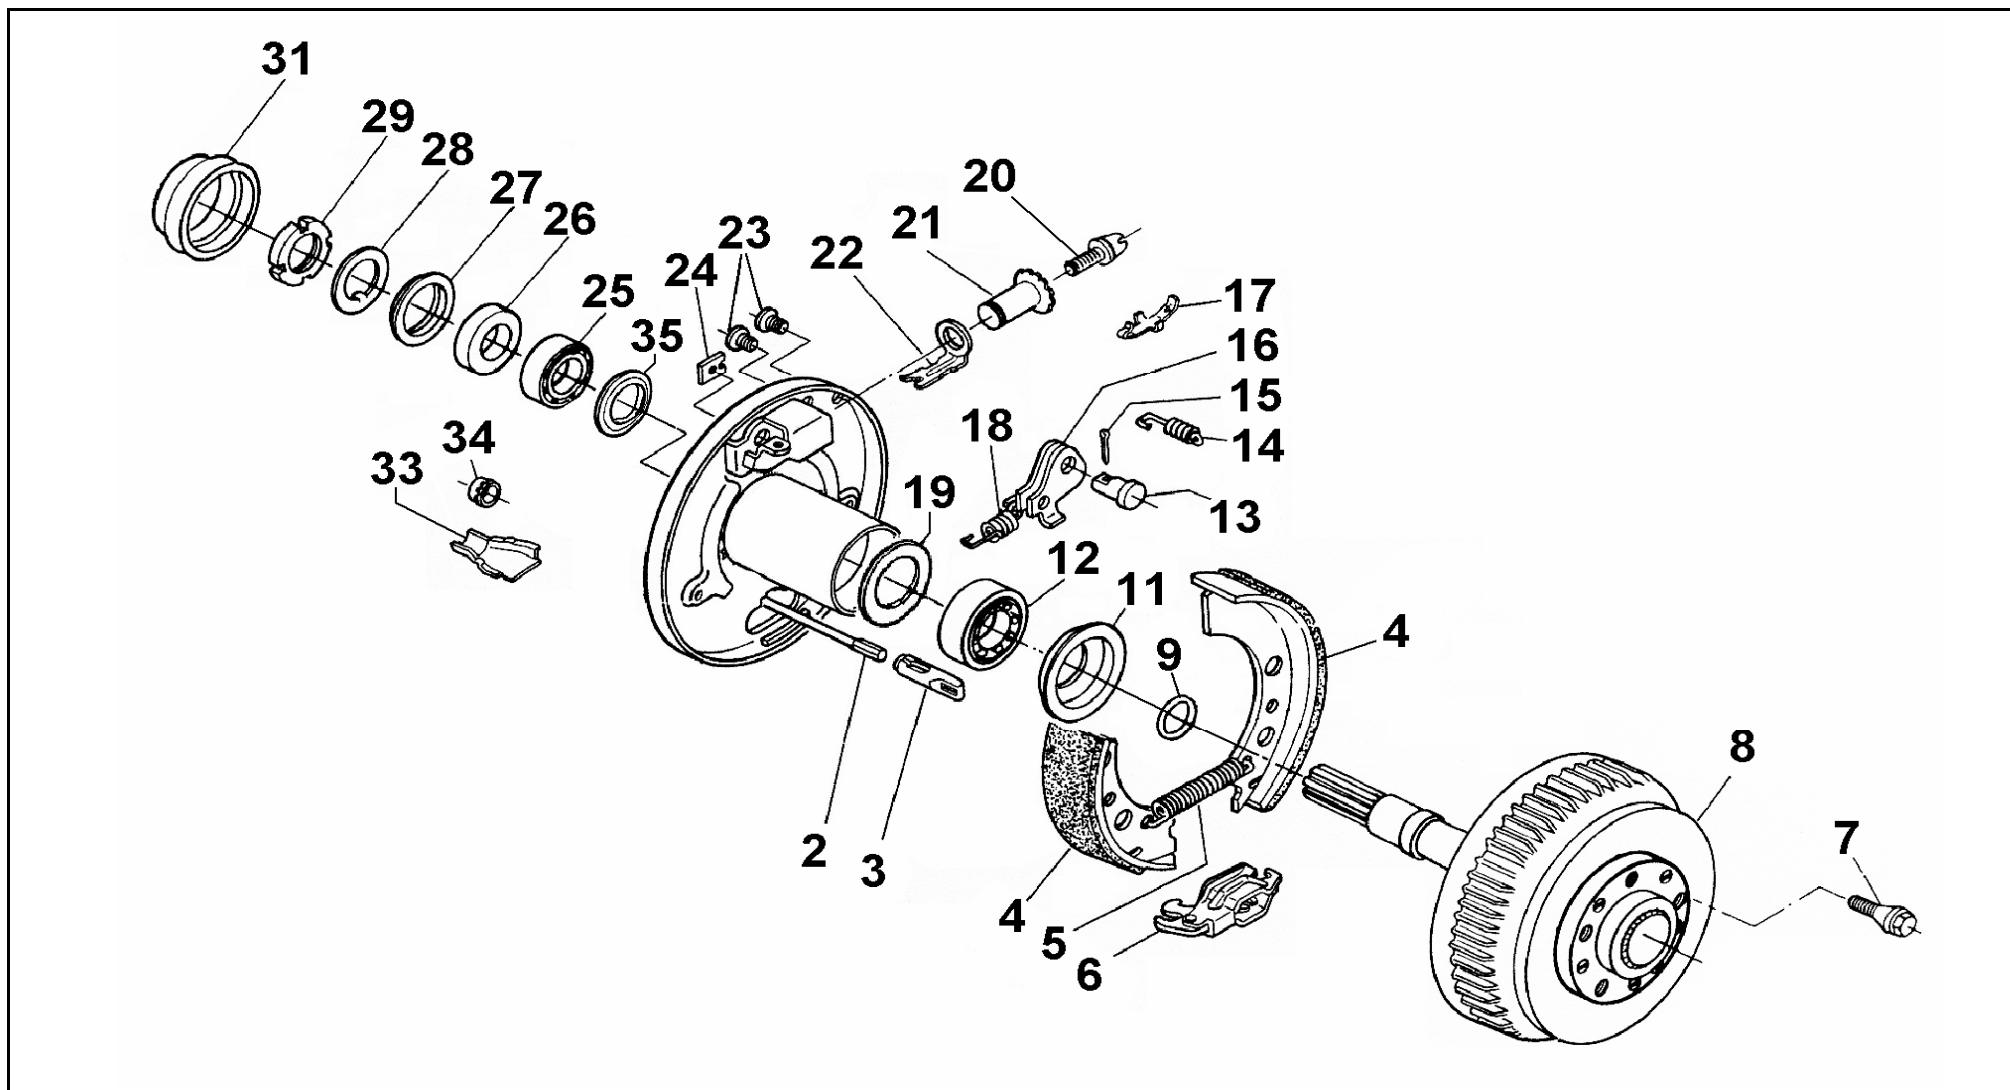

ACHSE EURO PLUS ANTR VERS 1 RB2361 B1800

ETI- Nr. 811168

(Bitte bei Bestellung angeben)

AL-KO

Ersatzteile

Pos.	Bezeichnung	Material-Nr.
2	Bowdenzug einhängbar	350 299707
		530 299708
		770 299709
		890 299710
		1020 299711
		1130 299712
		1320 299713
		1430 299714
		1620 299715
1790 299716		
3	Einhängeöse	604262
4	Bremsbackenset	123890
5	Zugfeder	2082000007
6	Spreizgelenkschloß	571510
7	Radschraube	Kegel M12x1,5 2081670018
		Kugel M12x1,5 2081670020
		Kugel M12x1,5 R13 372138
8	Bremstrommel kpl.	610378
9	O-Ring 28x1 N70B	589434
11	Wellendichtring AS 55x75x8	700779
12	Kegelrollenlager 501349/310	701230
13	Lagerbolzen	368651
14	Druckfeder	2088800003

Pos.	Bezeichnung	Material-Nr.
15	Splint 4x20 DIN 94	700192
16	Rückmatikhebel links	571386
17	Blattfeder	368405
18	Zugfeder	2187370003
19	Dichtscheibe	2382970004
20	Nachstellschraube (nur mit Pos 21)	
21	Nachstellmutter kpl.	21873708
22	Druckbügel	368361
23	Stopfen	373245
24	Abdeckblech	2382610002
25	Kegelrollenlager 32007X	701261
26	Hülse	589408
27	Wellendichtring 42x62x7	703357
28	Sicherungsblech 28 DIN 462	702688
29	Nutmutter M28x1,5	702806
31	Kappe	589409
33	Schale	371387
34	Kappe	371389
35	Dichtscheibe	2382970003

Der Einzelverkauf von Bremsbacken ist nach EU-Richtlinie 2002/78/EG vom 01.Okt 2002 nicht mehr zulässig!

ACHTUNG: POS 5, 14, 24 einzeln bestellbar oder im Bremsbacken-Set 1213890 enthalten!

Ersatzteilkarte ersetzt durch 811169